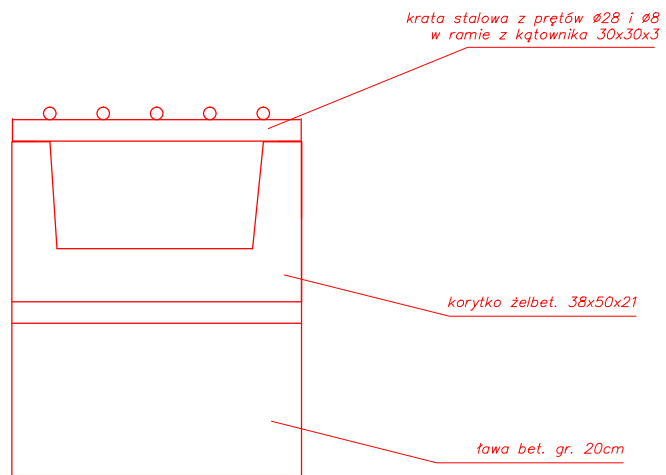

SZCZEGÓŁ KORYTKA Z KRATĄ
PRZEJAZDOWĄ
SKALA 1:10

WIDOK Z GÓRY